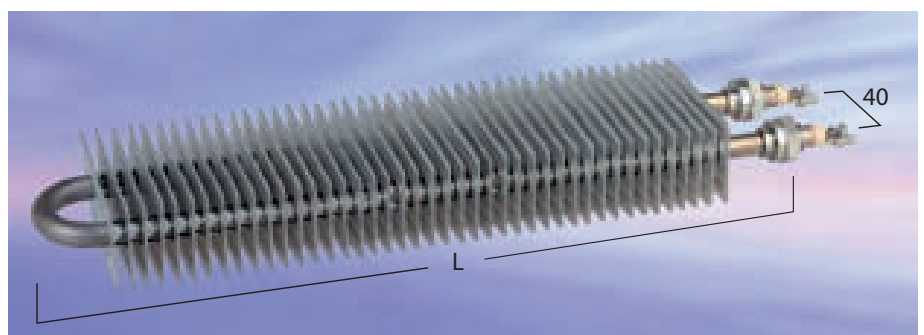

# Resistencias con Aletas

- II 230 V
- Tipo: AL / ALEC

ALETAS 25 X 50			
L	WATIOS	W/CM <sup>2</sup>	CÓDIGO
200	100	1,2	013AL010
200	150	1,8	013AL012
200	200	2,5	013AL011
260	500	4,5	013AL001
270	750	6,6	013ALEC0,75
300	600	4,6	013AL002
340	1000	6,7	013ALEC1N
340	1334	9,1	013ALEC1,33N
370	750	4,6	013AL003
370	1000	6,2	013ALEC1
430	850	4,4	013AL004
500	1000	4,4	013AL005
500	1500	6,7	013ALEC1,5
620	1250	4,3	013AL009
640	2000	6,8	013ALEC2
740	1500	4,3	013AL006
970	2000	4,3	013AL007
1180	2500	4,4	013AL008

- II 230 V
- Tipo: ALG

ALETAS 40 X 70			
L	WATIOS	W/CM <sup>2</sup>	CÓDIGO
325	1000	5,5	013ALG01
470	1500	5,7	013ALG02
620	2000	5,5	013ALG03
760	2500	5,6	013ALG04
910	3000	5,5	013ALG05
1055	3500	5,6	013ALG06
1180	4000	5,6	013ALG07