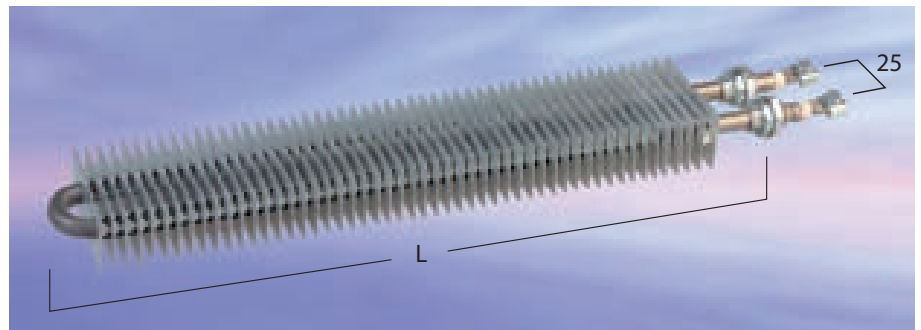

# Resistencias con Aletas

- II 230 V
- Tipo: AL / ALEC

ALETAS 25 X 50			
L	WATIOS	W/CM <sup>2</sup>	CÓDIGO
200	100	1,2	013AL010
200	150	1,8	013AL012
200	200	2,5	013AL011
260	500	4,5	013AL001
270	750	6,6	013ALEC0,75
300	600	4,6	013AL002
340	1000	6,7	013ALEC1N
340	1334	9,1	013ALEC1,33N
370	750	4,6	013AL003
370	1000	6,2	013ALEC1
430	850	4,4	013AL004
500	1000	4,4	013AL005
500	1500	6,7	013ALEC1,5
620	1250	4,3	013AL009
640	2000	6,8	013ALEC2
740	1500	4,3	013AL006
970	2000	4,3	013AL007
1180	2500	4,4	013AL008

- II 230 V
- Tipo: ALG

ALETAS 40 X 70			
L	WATIOS	W/CM <sup>2</sup>	CÓDIGO
325	1000	5,5	013ALG01
470	1500	5,7	013ALG02
620	2000	5,5	013ALG03
760	2500	5,6	013ALG04
910	3000	5,5	013ALG05
1055	3500	5,6	013ALG06
1180	4000	5,6	013ALG07